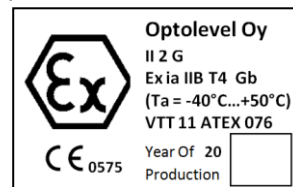

Optolevel® OFP Tag

La etiqueta de prevención de sobrellenado **Optolevel® PRID OFP Tag** es parte del completo sistema de identificación del producto y de compartimiento sellado. La etiqueta de prevención de sobrellenado (OFP-Tag) contiene la información sobre la ubicación en la que está instalado. Con esta información el usuario sabe que el sistema de prevención de sobrellenado está en uso y está conectado al tanque correcto. Además desde la etiqueta, el usuario es capaz de leer la información del cliente y saber que la entrega se realizó en el lugar adecuado. Todos los dispositivos que cumplan los estándar EN13616 funcionan sin problemas, pero solo el sistema PRID pueden leer la información guardada en la etiqueta. La etiqueta tiene la certificación ATEX y la estructura de datos están acorde a la norma europea 14116:2012

La Etiqueta de Prevención de Sobrellenado se instala dentro de la toma de prevención de sobrellenado, en paralelo con el sensor termistor y se conecta al conector de prevención de sobrellenado certificado.

Etiqueta de Prevención de Sobrellenado
OFP Tag

Optolevel Oy

Especificaciones Técnicas

- Comunicación de dos vías; fácil y rápida reprogramación con el dispositivo etiqueta Prommer o directamente desde el camión.
- La calidad, la ubicación, el espacio de almacenamiento del compartimento, los datos del cliente y también la posibilidad para los datos de registro.
 - Garantiza el uso de la correcta toma de prevención de sobrellenado.
- Compatible con sensor de prevención de sobrellenado según EN13616. No interfiere con el funcionamiento normal del amplificador de descarga.
- Muy fácil de instalar en el interior de la toma de prevención de sobrellenado. (Instalación en dos minutos)