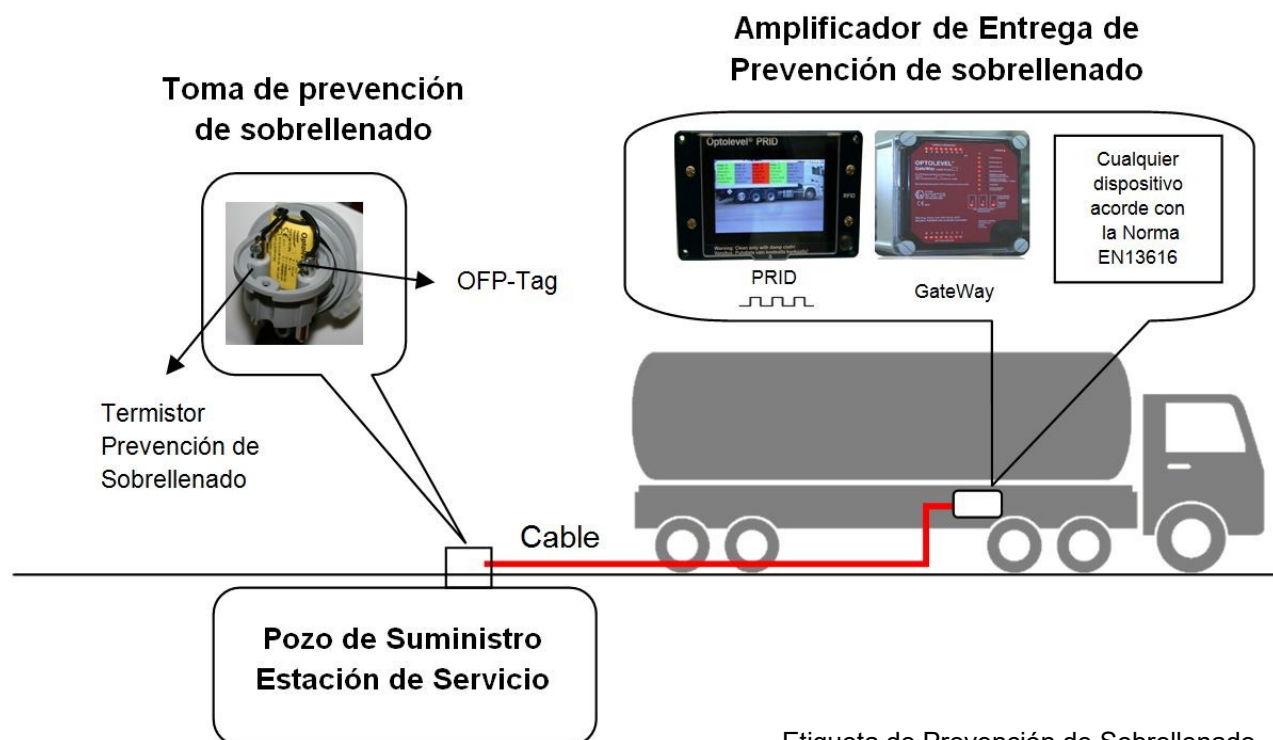

Optolevel® OFP Tag

La etiqueta de prevención de sobrellenado **Optolevel® PRID OFP Tag** es parte del completo sistema de identificación del producto y de compartimiento sellado. La etiqueta de prevención de sobrellenado (OFP-Tag) contiene la información sobre la ubicación en la que está instalado. Con esta información el usuario sabe que el sistema de prevención de sobrellenado está en uso y está conectado al tanque correcto. Además desde la etiqueta, el usuario es capaz de leer la información del cliente y saber que la entrega se realizó en el lugar adecuado. Todos los dispositivos que cumplan los estándar EN13616 funcionan sin problemas, pero solo el sistema PRID pueden leer la información guardada en la etiqueta. La etiqueta tiene la certificación ATEX y la estructura de datos están acorde a la norma europea 14116:2012

La Etiqueta de Prevención de Sobrellenado se instala dentro de la toma de prevención de sobrellenado, en paralelo con el sensor termistor y se conecta al conector de prevención de sobrellenado certificado.

Etiqueta de Prevención de Sobrellenado
OFP Tag

Optolevel Oy

Especificaciones Técnicas

- Comunicación de dos vías; fácil y rápida reprogramación con el dispositivo etiqueta Prommer o directamente desde el camión.
- La calidad, la ubicación, el espacio de almacenamiento del compartimento, los datos del cliente y también la posibilidad para los datos de registro.
 - Garantiza el uso de la correcta toma de prevención de sobrellenado.
- Compatible con sensor de prevención de sobrellenado según EN13616. No interfiere con el funcionamiento normal del amplificador de descarga.
- Muy fácil de instalar en el interior de la toma de prevención de sobrellenado. (Instalación en dos minutos)